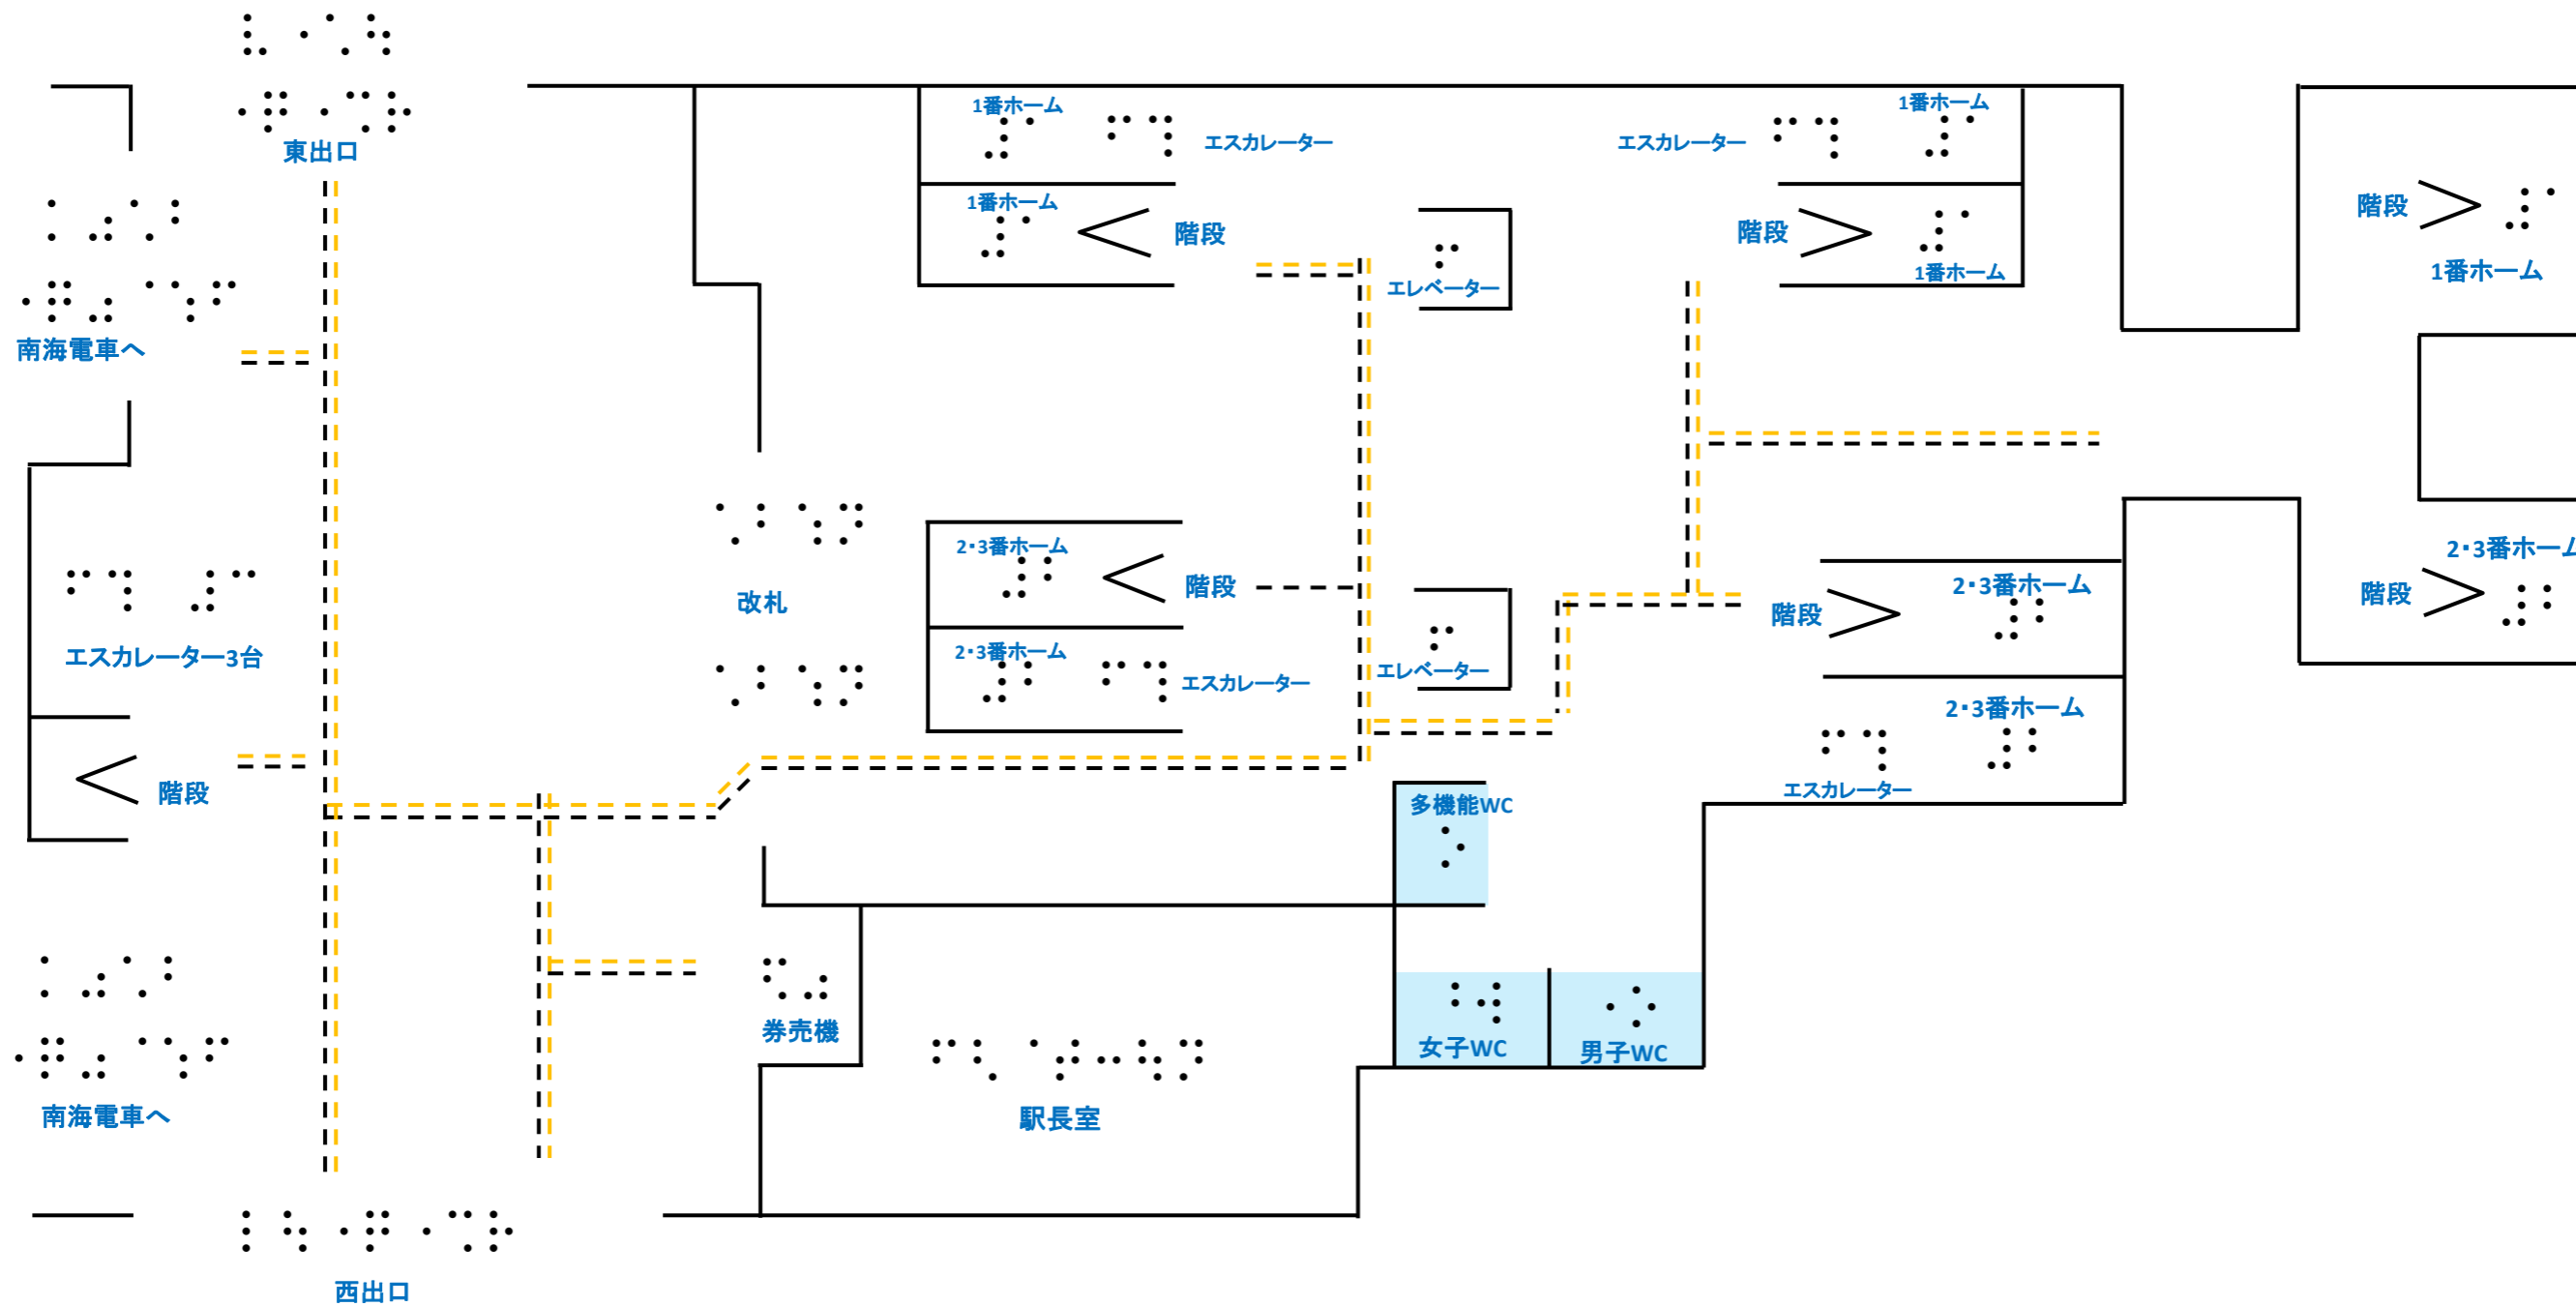

大阪メトロ 堺筋線 天下茶屋駅(2023年)

大阪メトロ 堺筋線 天下茶屋駅(2023年)

堺筋線

天下茶屋駅のご案内

目の不自由な方の大切な案内板です。

- 券売機 Tickets
- エレベーター Elevator
- エスカレーター Escalator
- 男子トイレ Men
- 女子トイレ Women
- 多機能トイレ Accessible